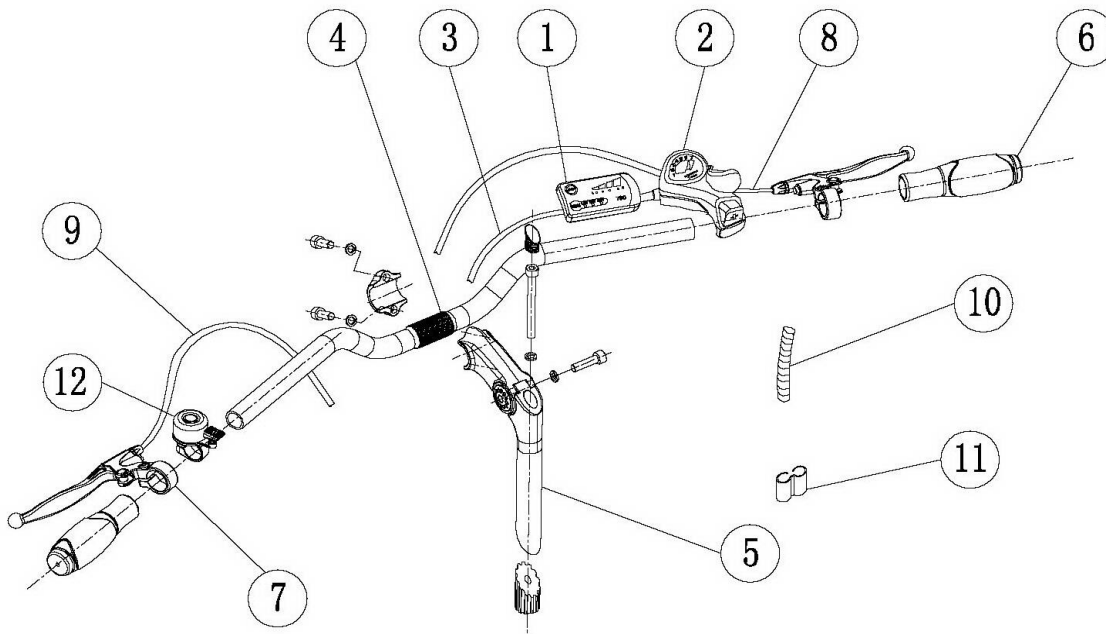

AEC-A07 El-herresykkel reservedelsliste

1. FRONT WHEEL ASSY

Pos.	Bestillingsnummer	Reservedelsnavn	Ant.	Pakn.
0	115884	Front Wheel Assy	1	set
1	115885	Front Motor	1	pcs
2	115886	Rim	1	pcs
3	115887	Inner Tube Protective Tape	1	pcs
4	115888	Tire 700x38C (28x1,5")	1	pcs
5	115889	Inner Tube 28x1,5"	1	pcs
6	115891	Nipple & Spoke	36	pcs
7	115918	Side Reflector	1	pcs

AEC-A07 El-herresykkel reservedelsliste

3. REAR WHEEL ASSY

Pos.	Bestillingsnummer	Reservedelsnavn	Ant.	Pakn.
0	115894	Rear Wheel Assy	1	set
1	115870	Multiple Freewheel	1	set
2	115895	Rear Hub Assy	1	pcs
3	115886	Rim	1	pcs
4	115887	Inner Tube Protective Tape	1	pcs
5	115888	Tire 700x38C (28x1,5")	1	pcs
6	115889	Inner Tube 28x1,5"	1	pcs
7	115890	Nipple & Spoke	36	pcs
8	115892	Shaft Protector	2	pcs
9	115893	Chainstay Protector	1	pcs
10	115918	Side Reflector	1	pcs

AEC-A07 El-herresykkel reservedelsliste

4. B. B SHAFT PARTS

Pos.	Bestillingsnummer	Reservedelsnavn	Ant.	Pakn.
1	115863	Power Assist Sensor	1	set
2	115868	Ointegrated B.B Axle	1	pcs
3	115869	Chain Cover	1	set
4	115871	Chain	114	pcs
5	115875	Chainwheel Crank	1	set
6	115876	Pedal	1	set

AEC-A07 El-herresykkel reservedelsliste

5. HANDLE BAR PARTS

Pos.	Bestillingsnummer	Reservedelsnavn	Ant.	Pakn.
1	115862	Panel	1	pcs
2	115872	Gear Shifter	1	pcs
3	115873	Derailleur Cable	1	pcs
4	115900	Handle Bar	1	pcs
5	115901	Adjustable Stem	1	pcs
6	115903	Grip(L&R)	1	set
7	115904	Brake Lever Assy	1	set
8	115910	Front Brake Cable	1	pcs
9	115908	Rear Brake Cable	1	pcs
10	115911	Cable Protect Coil	1	pcs
11	115912	Cable Knot	2	pcs
12	115917	Bell Assy	1	pcs