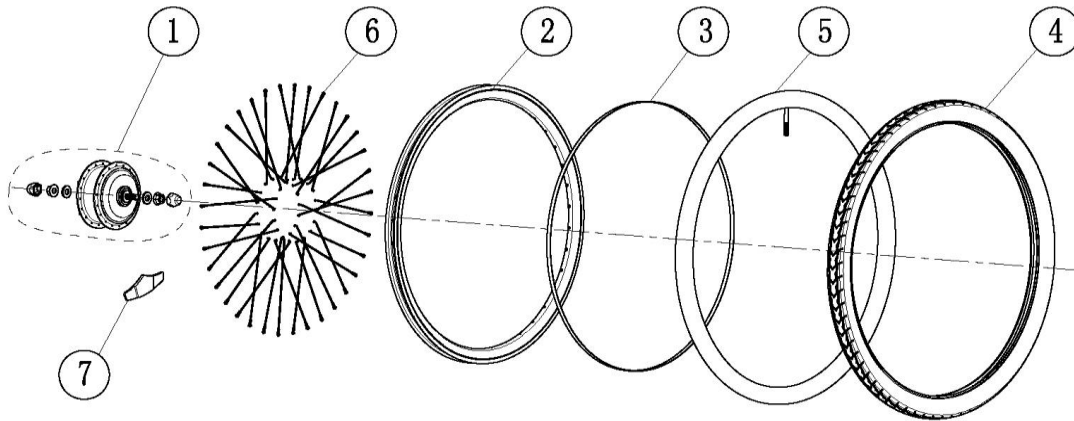

AEC-A07 El-herresykkel reservedelsliste

1. FRONT WHEEL ASSY

Pos.	Bestillingsnummer	Reservedelsnavn	Ant.	Pakn.
0	115884	Front Wheel Assy	1	set
1	115885	Front Motor	1	pcs
2	115886	Rim	1	pcs
3	115887	Inner Tube Protective Tape	1	pcs
4	115888	Tire 700x38C (28x1,5")	1	pcs
5	115889	Inner Tube 28x1,5"	1	pcs
6	115891	Nipple & Spoke	36	pcs
7	115918	Side Reflector	1	pcs

AEC-A07 El-herresykkel reservedelsliste

3. REAR WHEEL ASSY

Pos.	Bestillingsnummer	Reservedelsnavn	Ant.	Pakn.
0	115894	Rear Wheel Assy	1	set
1	115870	Multiple Freewheel	1	set
2	115895	Rear Hub Assy	1	pcs
3	115886	Rim	1	pcs
4	115887	Inner Tube Protective Tape	1	pcs
5	115888	Tire 700x38C (28x1,5")	1	pcs
6	115889	Inner Tube 28x1,5"	1	pcs
7	115890	Nipple & Spoke	36	pcs
8	115892	Shaft Protector	2	pcs
9	115893	Chainstay Protector	1	pcs
10	115918	Side Reflector	1	pcs

AEC-A07 El-herresykkel reservedelsliste

4. B. B SHAFT PARTS

Pos.	Bestillingsnummer	Reservedelsnavn	Ant.	Pakn.
1	115863	Power Assist Sensor	1	set
2	115868	Ointegrated B.B Axle	1	pcs
3	115869	Chain Cover	1	set
4	115871	Chain	114	pcs
5	115875	Chainwheel Crank	1	set
6	115876	Pedal	1	set

AEC-A07 El-herresykkel reservedelsliste

5. HANDLE BAR PARTS

Pos.	Bestillingsnummer	Reservedelsnavn	Ant.	Pakn.
1	115862	Panel	1	pcs
2	115872	Gear Shifter	1	pcs
3	115873	Derailleur Cable	1	pcs
4	115900	Handle Bar	1	pcs
5	115901	Adjustable Stem	1	pcs
6	115903	Grip(L&R)	1	set
7	115904	Brake Lever Assy	1	set
8	115910	Front Brake Cable	1	pcs
9	115908	Rear Brake Cable	1	pcs
10	115911	Cable Protect Coil	1	pcs
11	115912	Cable Knot	2	pcs
12	115917	Bell Assy	1	pcs