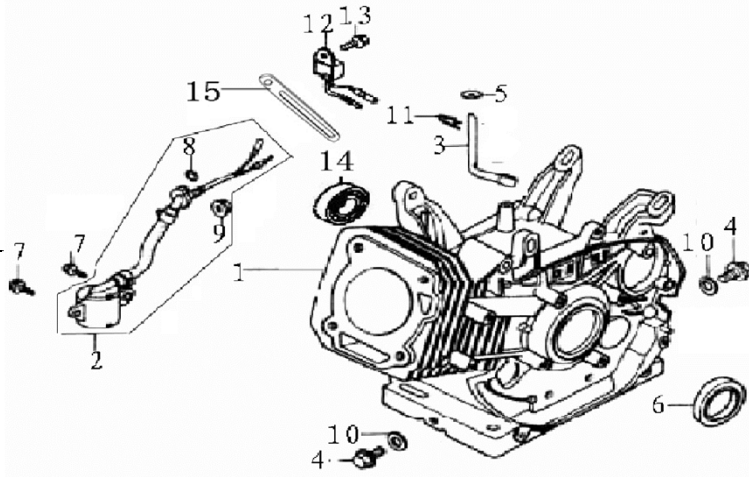

Cylinder Head

Pos.	Delenummer	Bestillingsnummer	Delebeskrivelse	Antall
1	1122B-MB30-0000	114262	CYLINDER HEAD	1
2	81300-KB01-0000	103977	SPARK PLUG	1
3	12104-MB30-0000	114270	BREATHER HOSE	1
4	91132-1060-06170B	114533	VALVE COVER BOLT ASSEMBLY	1
5	9022B-MB30-0000	114523	CYLINDER HEAD GASKET	1
6	11221-MB30-0100	114260	VALVE COVER	1
7	90229-MB30-0000	114521	VALVE COVER GASKET	1
8	91138-MB30-0000	114537	STUD M8×48.5	2
9	91133-MB30-0000	114534	BOLT, VALVE COVER	1
10	91127-MB30-0000	114532	STUD M6-8×123	2
11	91135-MB30-0000	114535	WASHER COMP., VALVE COVER	1
12	91521-12002000000	114550	DOWEL PIN φ12×20	2
13	B057890E100080S0B	114589	HEAD BOLT M10×1.25×80	4
14	17020-QB60-0000	114367	BREATHER HOSE CLAMP	1

Crankcase Comp.

Pos.	Delenummer	Bestillingsnummer	Delebeskrivelse	Antall
1	12007-MB36-0000	114268	CRANKCASE	1
2	87400-MB30-0100	114514	SWITCH ASSY.,OIL LEVEL	1
3	24605-MB30-0100	114443	GOVERNOR ARM SHAFT	1
4	91103-MB30-0000	114528	OIL DRAIN PLUG	2
5	91306-90800820X0E	114542	WASHER $\phi 8 \times \phi 20 \times 0.8$	1
6	T1105030004600800	114602	OIL SEAL,30 \times $\phi 46 \times 8$	1
7	B057890006001670B	114575	BOLT M6 \times 16	2
8	90101-10090000180	114517	O-RING $\phi 9 \times 1.8$	1
9	B061770110000060B	114597	NUT M10	1
10	91302-91202020000	114540	OIL DRAIN PLUG WASHER	2
11	24606-MB30-0000	114445	COTTER PIN	1
12	87420-KB01-0000	114515	BREAKER, PROTECTIVE	1
13	B057890006001270B	114573	BOLT M6 \times 12	1
14	92102-00000006206	114557	RADIAL BALL BEARING, 6206	1
15	10008-9999-0100	114257	FLEXIBLE CLAMP	1
16				