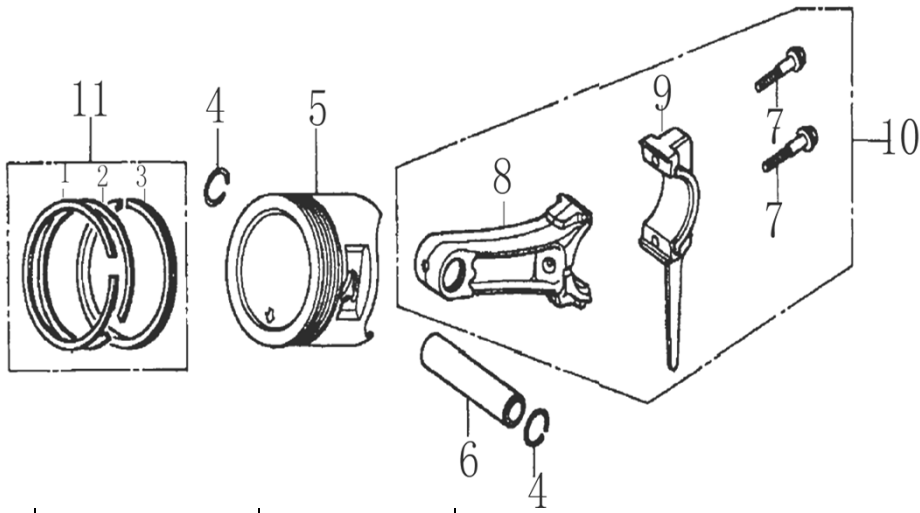

Piston/Connecting rod Comp.

Pos.	Delenummer	Bestillingsnummer	Delebeskrivelse	Antall
1	13103-MB30-0000	114280	UPPER PISTON COMPRESSION RING	1
2	13104-MB30-0000	114282	LOWER PISTON COMPRESSION RING	1
3	13120-MB30-0000	114287	OIL RING SET,PISTON	1
4	13105-KB01-0000	114283	PISTON PIN SNAP RING	2
5	13101-MB30-0000	114276	PISTON	1
6	13102-MB30-0000	114278	PISTON PIN	1
7	13215-MB30-0000	114293	CONNECTING ROD BOLT	2
8	13204-MB30-0000	114289	CONNECTING ROD	1
9	13214-MB30-0000	114291	CONNECTING ROD CAP	1
10	13220-MB30-0000	114295	CONNECTING ROD ASSEMBLY	1
11	1310A-MB30-0000	114285	PISTON RING SET	1