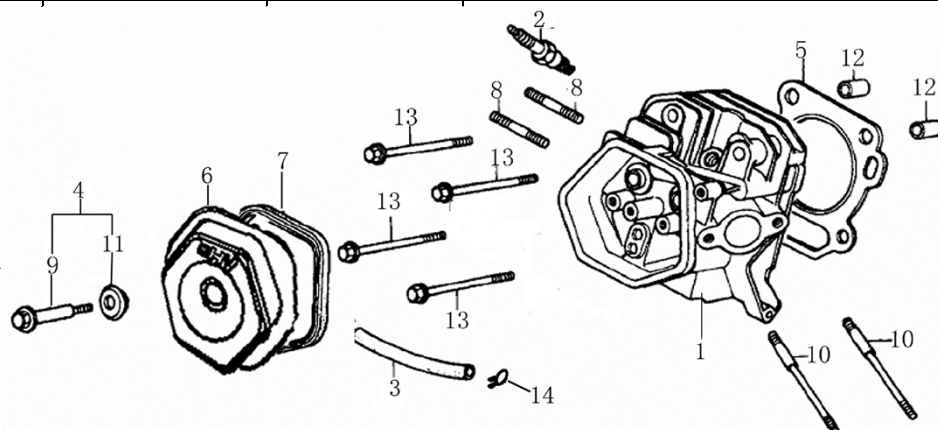

Cylinder Head

Pos.	Delenummer	Bestillingsnummer	Delebeskrivelse	Antall
1	1122B-MB30-0000	114262	CYLINDER HEAD	1
2	81300-KB01-0000	103977	SPARK PLUG	1
3	12104-MB30-0000	114270	BREATHER HOSE	1
4	91132-1060-06170B	114533	VALVE COVER BOLT ASSEMBLY	1
5	9022B-MB30-0000	114523	CYLINDER HEAD GASKET	1
6	11221-MB30-0100	114260	VALVE COVER	1
7	90229-MB30-0000	114521	VALVE COVER GASKET	1
8	91138-MB30-0000	114537	STUD M8×48.5	2
9	91133-MB30-0000	114534	BOLT, VALVE COVER	1
10	91127-MB30-0000	114532	STUD M6-8×123	2
11	91135-MB30-0000	114535	WASHER COMP., VALVE COVER	1
12	91521-12002000000	114550	DOWEL PIN φ12×20	2
13	B057890E100080S0B	114589	HEAD BOLT M10×1.25×80	4
14	17020-QB60-0000	114367	BREATHER HOSE CLAMP	1

Crankcase Cover

Pos.	Delenummer	Bestillingsnummer	Delebeskrivelse	Antall
1	B057890008003570B	114585	BOLT M8×35	7
2	T1105030004600800	114602	OIL SEAL,φ30×φ46×8	1
3	14315-MB30-0000	114316	OIL FILLER PLUG	1
4	14303-MB30-0000	114309	DIPSTICK O-RING	2
5	14311-MB30-0000	114311	OIL FILLER PLUG ASSEMBLY	1
6	12301-MB30-0000	114274	CRANKCASE COVER	1
7	14312-MB30-0000	114314	DIPSTICK	1
8	14301-MB30-0000	114306	DIPSTICK ASSEMBLY	1
9	92102-00000006206	114557	RADIAL BALL BEARING, 6206	1
10	24625-MB30-0000	114458	GOVERNOR FLY WEIGHT PIN	2
11	24626-MB30-0000	114460	GOVERNOR GEAR	1
12	24624-MB30-0000	114456	GOVERNOR FLY WEIGHT	2
13	24620-MB30-0000	114451	GOVERNOR GEAR/SHAFT ASSEMBLY	1
14	90208-MB30-0300	114519	CRANKCASE COVER GASKET	1
15	91521-08001200000	114547	DOWEL PIN φ8×12	2