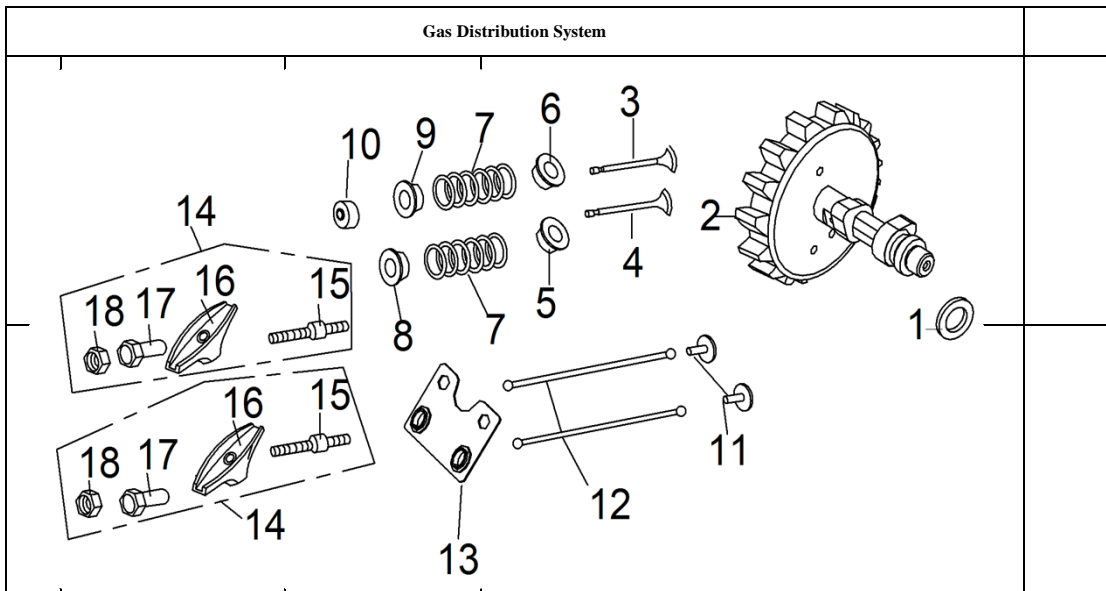

Crankcase Cover

Pos.	Delenummer	Bestillingsnummer	Delebeskrivelse	Antall
1	B057890008003570B	114585	BOLT M8×35	7
2	T1105030004600800	114602	OIL SEAL,φ30×φ46×8	1
3	14315-MB30-0000	114316	OIL FILLER PLUG	1
4	14303-MB30-0000	114309	DIPSTICK O-RING	2
5	14311-MB30-0000	114311	OIL FILLER PLUG ASSEMBLY	1
6	12301-MB30-0000	114274	CRANKCASE COVER	1
7	14312-MB30-0000	114314	DIPSTICK	1
8	14301-MB30-0000	114306	DIPSTICK ASSEMBLY	1
9	92102-00000006206	114557	RADIAL BALL BEARING, 6206	1
10	24625-MB30-0000	114458	GOVERNOR FLY WEIGHT PIN	2
11	24626-MB30-0000	114460	GOVERNOR GEAR	1
12	24624-MB30-0000	114456	GOVERNOR FLY WEIGHT	2
13	24620-MB30-0000	114451	GOVERNOR GEAR/SHAFT ASSEMBLY	1
14	90208-MB30-0300	114519	CRANKCASE COVER GASKET	1
15	91521-08001200000	114547	DOWEL PIN φ8×12	2

Crankshaft

Pos.	Delenummer	Bestillingsnummer	Delebeskrivelse	Antall
1	13230-MB30-0100	114302	CRANKSHAFT ASSEMBLY	1
2	13222-MB30-0000	114297	TIME DRIVE GEAR	1
3	92102-0000006206	114557	RADIAL BALL BEARING, 6206	1
4	91601-IB84-0000	114551	WOODRUFF KEY	1
5	13223-MB30-0000	114299	SPEED-REGULATING DRIVE GEAR	1
6	13231-MB30-0100	114303	CRANDSHAFT	1

Pos.	Delenummer	Bestillingsnummer	Delebeskrivelse	Antall
1	91306-91600524X0E	114543	CAMSHAFT GASKET	1
2	15100-MB30-0000	114321	CAMSHAFT ASSEMBLY	1
3	15702-MB30-0000	114336	EXHAUST VALVE	1
4	15701-MB30-0000	114334	INTAKE VALVE	1
5	1572B-MB30-0000	114347	INTAKE VALVE SEAL	1
6	15705-MB30-0000	114339	VALVE SPRING RETAINER	1
7	15703-MB30-0000	114338	VALVE SPRING	2
8	15711-MB30-0000	114341	RETAINER, IN.VALVE SPRING	1
9	15712-MB30-0000	114343	RETAINER, EX.VALVE SPRING	1
10	15713-MB30-0000	114345	ADJUSTER, EXH VALVE	1
11	15002-MB30-0000	114318	TAPPET	2
12	15321-MB30-0000	114323	PUSH ROD	2
13	15406-MB30-0000	114329	PUSH ROD GUIDE	1
14	15400-MB30-0000	114324	ROCKER ARM ASSEMBLY	2
15	15415-MB30-0000	114332	ROCKER ARM STUD	2
16	15401-MB30-0000	114326	ROCKER ARM	2