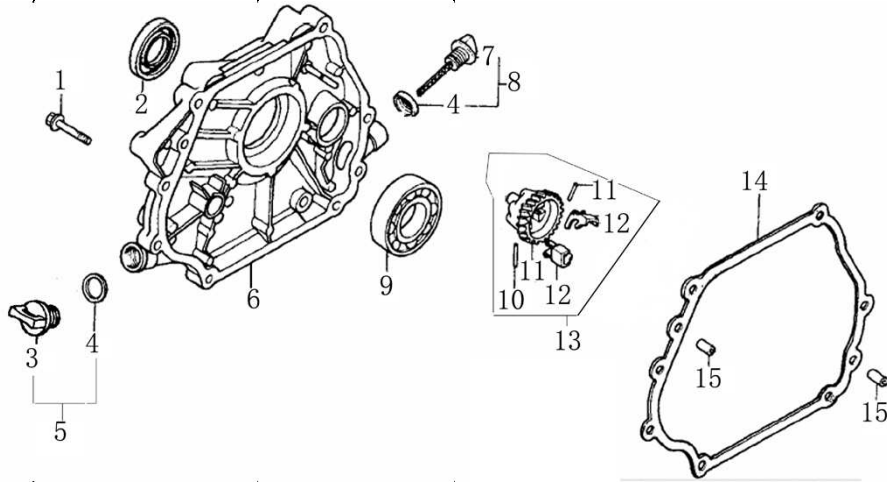

Cylinder Head

Pos.	Delenummer	Bestillingsnummer	Delebeskrivelse	Antall
1	1122B-MB30-0000	114262	CYLINDER HEAD	1
2	81300-KB01-0000	103977	SPARK PLUG	1
3	12104-MB30-0000	114270	BREATHER HOSE	1
4	91132-1060-06170B	114533	VALVE COVER BOLT ASSEMBLY	1
5	9022B-MB30-0000	114523	CYLINDER HEAD GASKET	1
6	11221-MB30-0100	114260	VALVE COVER	1
7	90229-MB30-0000	114521	VALVE COVER GASKET	1
8	91138-MB30-0000	114537	STUD M8×48.5	2
9	91133-MB30-0000	114534	BOLT, VALVE COVER	1
10	91127-MB30-0000	114532	STUD M6-8×123	2
11	91135-MB30-0000	114535	WASHER COMP., VALVE COVER	1
12	91521-12002000000	114550	DOWEL PIN φ12×20	2
13	B057890E100080S0B	114589	HEAD BOLT M10×1.25×80	4
14	17020-QB60-0000	114367	BREATHER HOSE CLAMP	1

Crankcase Cover

Pos.	Delenummer	Bestillingsnummer	Delebeskrivelse	Antall
1	B057890008003570B	114585	BOLT M8×35	7
2	T1105030004600800	114602	OIL SEAL,φ30×φ46×8	1
3	14315-MB30-0000	114316	OIL FILLER PLUG	1
4	14303-MB30-0000	114309	DIPSTICK O-RING	2
5	14311-MB30-0000	114311	OIL FILLER PLUG ASSEMBLY	1
6	12301-MB30-0000	114274	CRANKCASE COVER	1
7	14312-MB30-0000	114314	DIPSTICK	1
8	14301-MB30-0000	114306	DIPSTICK ASSEMBLY	1
9	92102-00000006206	114557	RADIAL BALL BEARING, 6206	1
10	24625-MB30-0000	114458	GOVERNOR FLY WEIGHT PIN	2
11	24626-MB30-0000	114460	GOVERNOR GEAR	1
12	24624-MB30-0000	114456	GOVERNOR FLY WEIGHT	2
13	24620-MB30-0000	114451	GOVERNOR GEAR/SHAFT ASSEMBLY	1
14	90208-MB30-0300	114519	CRANKCASE COVER GASKET	1
15	91521-08001200000	114547	DOWEL PIN φ8×12	2