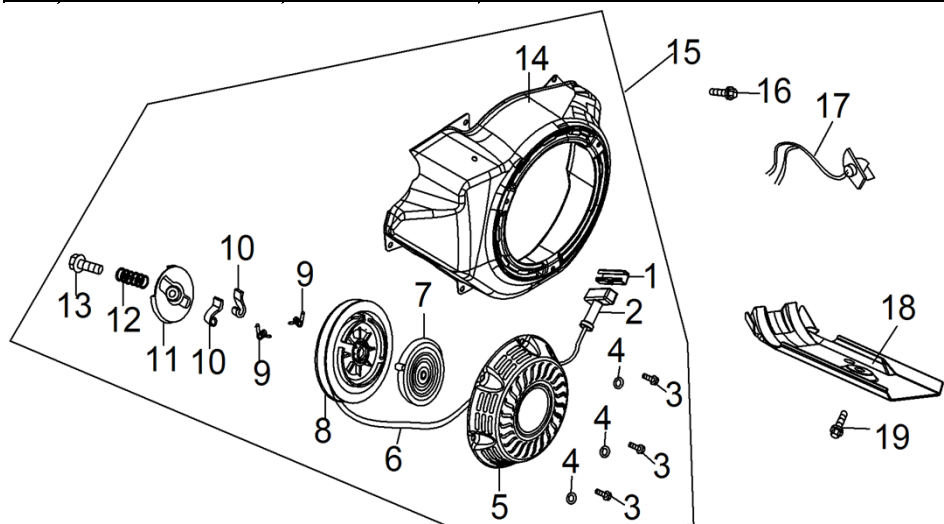

Recoil Starter

Pos.	Delenummer	Bestillingsnummer	Delebeskrivelse	Antall
1	21524-KB01-0000	114415	STARTER HANDLE INSERT	1
2	21516-IB84-0000	114410	STARTER HANDLE	1
3	B166740106001070B	113680	BOLT,M6×10	3
4	B000950006000000B	114561	GASKET	3
5	21519-MB30-0000	114412	STARTER HOUSING	1
6	21517-KB01-0000	113677	STARTER ROPE	1
7	21514-MB30-0000	113675	RECOIL SPRING	1
8	21511-MB30-0000	113676	STARTER REEL	1
9	21515-KB01-0000	113672	STARTER PAWL RETURN SPRING	2
10	21512-KB01-0000	113678	STARTER PAWL	2
11	21513-KB01-0000	113671	PRESSURE PLATE	1
12	21518-KB01-0000	113679	PRESSURE PLATE SPRING	1
13	21521-KB01-0000	113670	PRESSURE PLATE BOLT	1
14	21530-MB30-0000	114417	FAN COVER COMP.	1
15	21500-MB30-0000	113673	RECOIL STARTER ASSEMBLY	1
16	B057890006001270B	114573	BOLT,FLANGE,M6×12	5
17	72380-KB01-0000	103967	SWITCH ASSY, ENGINE STOP	1
18	19113-MB30-0000	114407	AIR SHIELD	1
19	B057890006001070B	114572	BOLT,FLANGE,M6×10	1