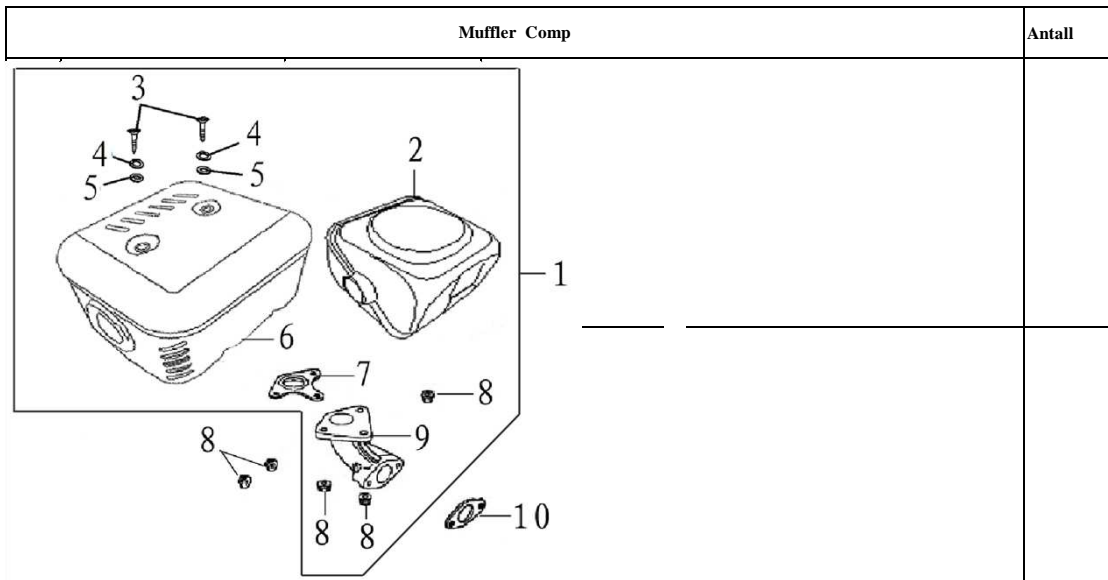

Pos.	Delenummer	Bestillingsnummer	Delebeskrivelse	Antall
1	18000-MB30-0000		MUFFLER ASSEMBLY	
2	18004-PB50-0000	114611	MUFFLER BODY	1
3	B0081800050010700	114612	BOLT M5×10	2
4	B000930005000000B	114613	LOCK WASHER	2
5	B000950005000000B	114560	WASHER	2
6	18040-MB30-0100	114399	MUFFLER SHIELD	1
7	18007-MB30-0000	114396	MUFFLER GASKET	1
8	B061770108000060B	114596	NUT M8	5
9	18100-MB30-0000	114401	VENT-PIPE	1
10	18066-MB30-0000	114400	GASKET, VENT-PIPE	1