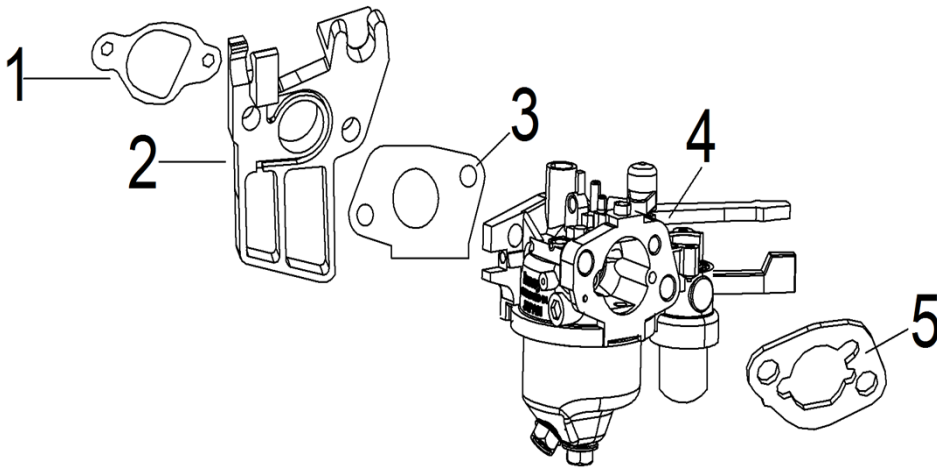

Carburetor

Pos.	Delenummer	Bestillingsnummer	Delebeskrivelse	Antall
1	17107-MB30-0000	114369	CARBURETOR INSULATOR GASKET	1
2	17112-MB30-0000	114371	CARBURETOR INSULATOR	1
3	17182-MB30-0000	114387	CARBURETOR GASKET	1
4	17100-MB30-0000	113669	CARBURETOR ASSEMBLY	1
5	17183-MB30-0000	114388	CARBURETOR GASKET PLATE	1