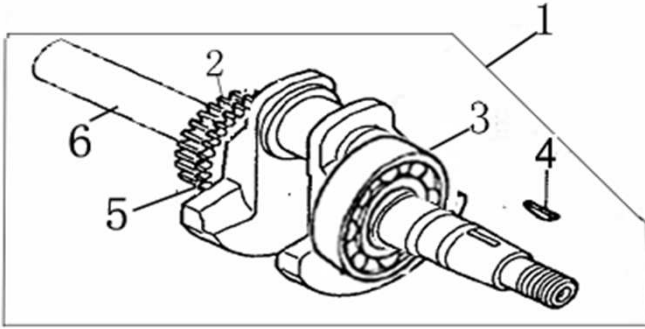

Crankshaft

Pos.	Delenummer	Bestillingsnummer	Delebeskrivelse	Antall
1	13230-MB30-0100	114302	CRANKSHAFT ASSEMBLY	1
2	13222-MB30-0000	114297	TIME DRIVE GEAR	1
3	92102-0000006206	114557	RADIAL BALL BEARING, 6206	1
4	91601-IB84-0000	114551	WOODRUFF KEY	1
5	13223-MB30-0000	114299	SPEED-REGULATING DRIVE GEAR	1
6	13231-MB30-0100	114303	CRANDSHAFT	1