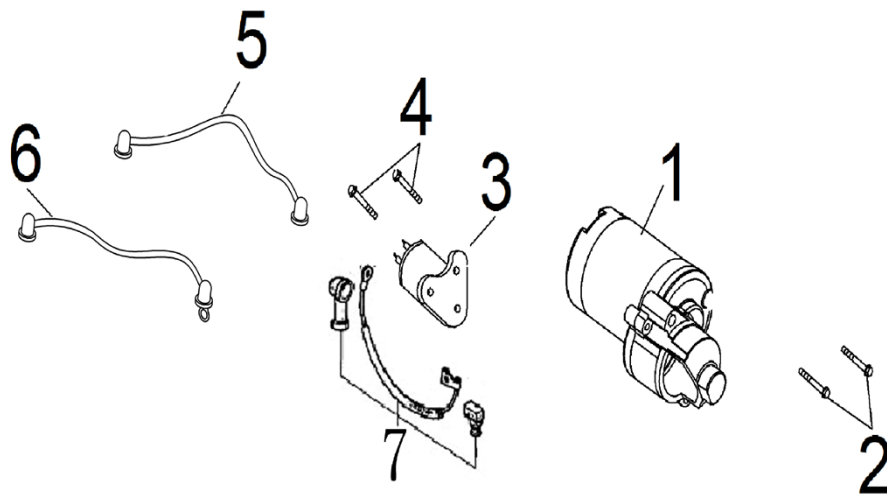

Startup Electromotor Assy.

Pos.	Delenummer	Bestillingsnummer	Delebeskrivelse	Antall
1	82230-MB36-0000	114484	STARTUP ELECTROMOTOR	1
2	B057890008003870B	114586	BOLT M8×38	2