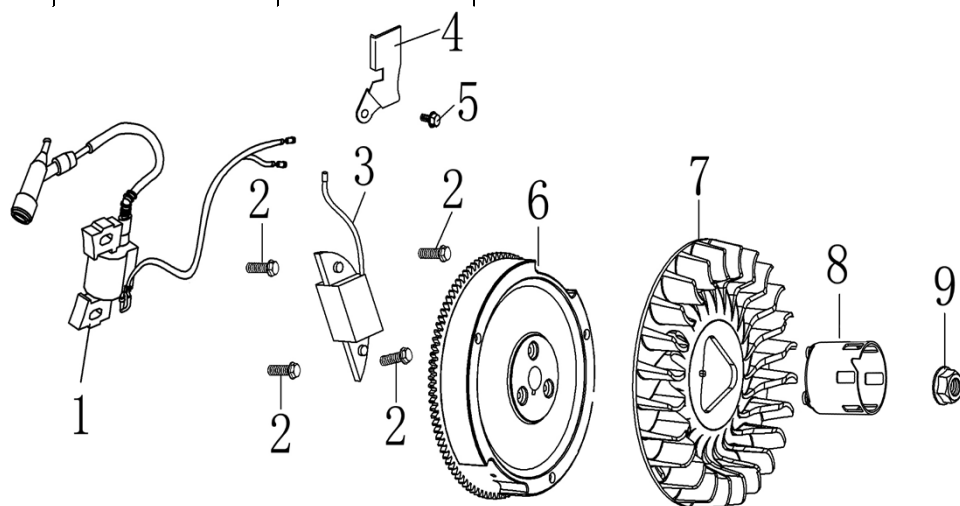

Ignition

Pos.	Delenummer	Bestillingsnummer	Delebeskrivelse	Antall
1	81200-MB30-0100	114474	IGNITION COIL ASSEMBLY	1
2	B057890006002870B	114579	BOLT M6×28	4
3	82108-KB12-1600	114477	COIL ASSY., CHARGE	1
4	82111-QD03-0000	114478	WIRE PLATE	1
5	B057890006000870B	114571	BOLT M6×8	1
6	82150-MB36-0000	114481	FLYWHEEL	1
7	19102-MB30-0200	114403	COOLING FAN	1
8	21520-MB30-0200	114414	STARTER CUP	1
9	B061770116000060B	114598	NUT M16×1.5	1