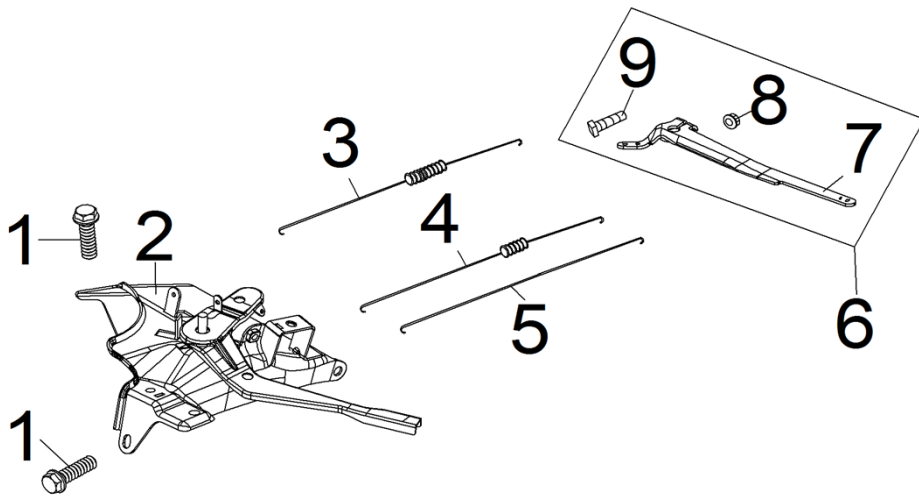

Control

Pos.	Delenummer	Bestillingsnummer	Delebeskrivelse	Antall
1	B057890006001270B	114573	BOLT M6×12	2
2	24610-MB30-0000	114449	CHOKE CONTROL BRACKET	1
3	24602-MB32-0000	114437	GOVERNOR SPRING	1
4	24603-MB30-0000	114439	THROTTLE RETURN SPRING	1
5	24604-MB30-0000	114441	CONTROL LEVER, THROTTLE	1
6	24640-MB30-0000	114462	GOVERNOR ARM ASSEMBLY	1
7	24607-MB30-0000	114447	GOVERNOR ARM	1
8	B061770106000060B-1	114595	NUT M6	1
9	91121-1060-02120G	114530	GOVERNOR ARM BOLT	1