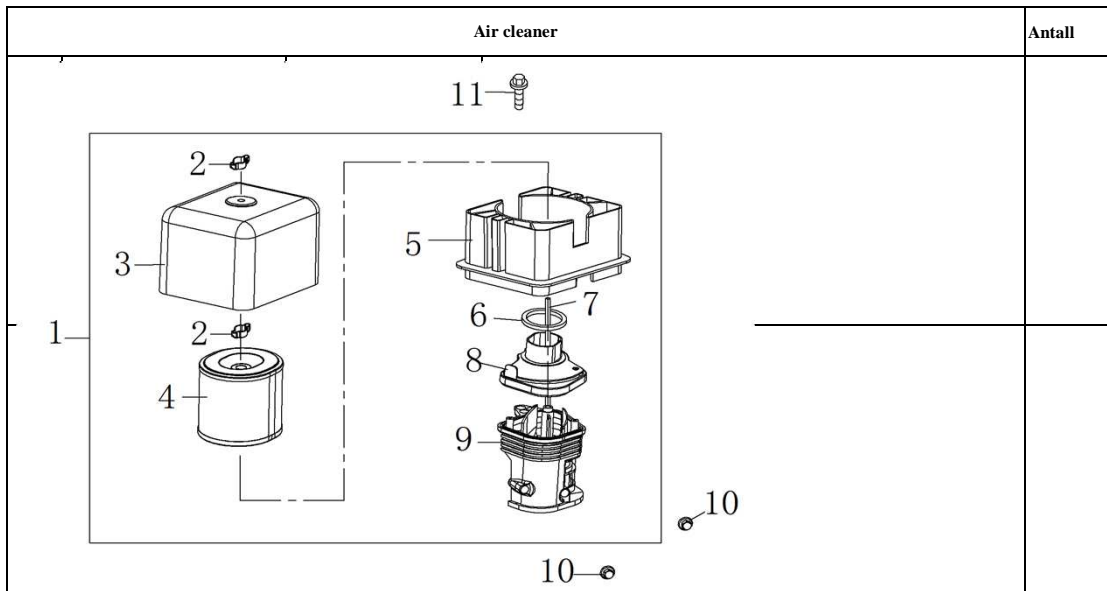

Ignition

Pos.	Delenummer	Bestillingsnummer	Delebeskrivelse	Antall
1	81200-MB30-0100	114474	IGNITION COIL ASSEMBLY	1
2	B057890006002870B	114579	BOLT M6×28	4
3	82108-KB12-1600	114477	COIL ASSY., CHARGE	1
4	82111-QD03-0000	114478	WIRE PLATE	1
5	B057890006000870B	114571	BOLT M6×8	1
6	82150-MB36-0000	114481	FLYWHEEL	1
7	19102-MB30-0200	114403	COOLING FAN	1
8	21520-MB30-0200	114414	STARTER CUP	1
9	B061770116000060B	114598	NUT M16×1.5	1

Control

Pos.	Delenummer	Bestillingsnummer	Delebeskrivelse	Antall
1	B057890006001270B	114573	BOLT M6×12	2
2	24610-MB30-0000	114449	CHOKE CONTROL BRACKET	1
3	24602-MB32-0000	114437	GOVERNOR SPRING	1
4	24603-MB30-0000	114439	THROTTLE RETURN SPRING	1
5	24604-MB30-0000	114441	CONTROL LEVER, THROTTLE	1
6	24640-MB30-0000	114462	GOVERNOR ARM ASSEMBLY	1
7	24607-MB30-0000	114447	GOVERNOR ARM	1
8	B061770106000060B-1	114595	NUT M6	1
9	91121-1060-02120G	114530	GOVERNOR ARM BOLT	1