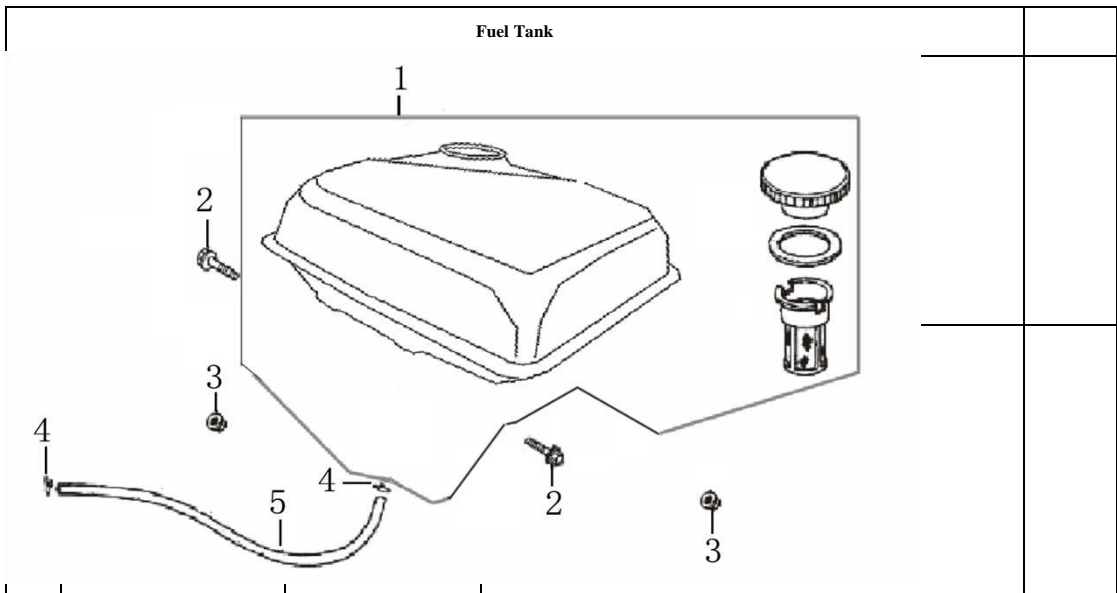

Pos.	Delenummer	Bestillingsnummer	Delebeskrivelse	Antall
1	61100-MB30-00002A	114467	FUEL TANK ASSEMBLY	1
2	B057890008002570B	114582	BOLT M8×25	2
3	B061770108000060B	114596	NUT M8	2
4	17020-KB01-0000	114366	FUEL HOSE CLAMP	2
5	T2999904000800260	114605	FUEL HOSE	1