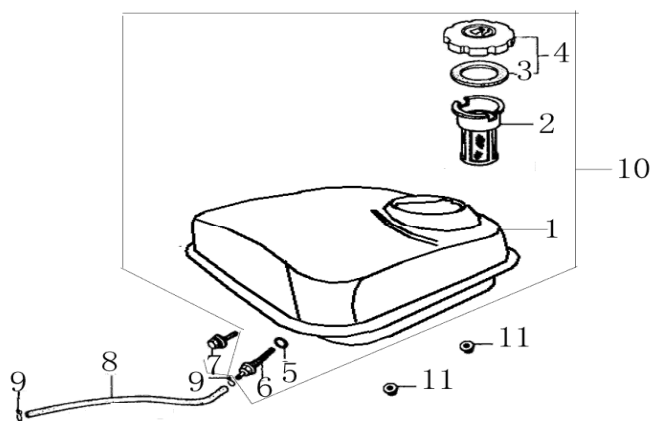

Fuel Tank

Pos.	Delenummer	Bestillingsnummer	Delebeskrivelse	Antall
1	61110-KB01-0000	114468	TANK COMP, FUEL	1
2	61130-KB01-0000	114470	FILTER, FUEL	1
3	61122-KB01-0000	114469	PACKING, FUEL FILLER CAP	1
4	61120-KB01-0000	103970	CAP COMP., FUEL FELLER	1
5	17007-KB01-0000	114365	PACKING	2
6	17006-KB01-0000	114364	JOINT, FUEL TANK	1
7	B057890006002870B	114579	BOLT, FLANGE, M6×28	1
8	T2999904000800165	114604	TUBE, FUEL, $\phi 4 \times \phi 8 \times 165$	1
9	17020-KB01-0000	114366	CLIP, TUBE	2
10	61100-KB01-0000	114466	TANK FUEL	1
11	B061700008000000B	114591	NUT,FLANGE,M8	2