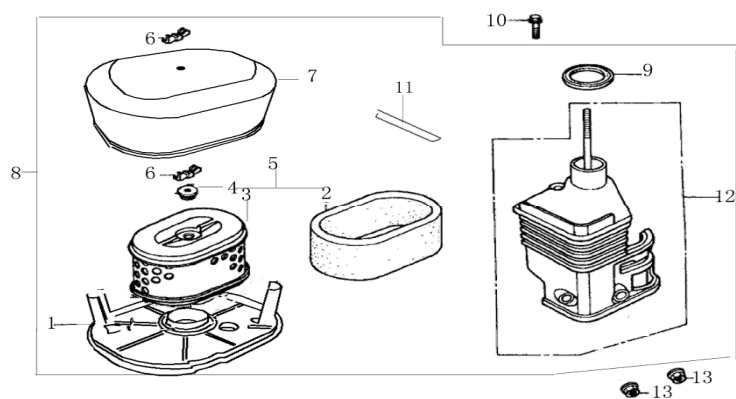

Air Cleaner

Pos.	Delenummer	Bestillingsnummer	Delebeskrivelse	Antall
1	16110-KB01-0000	114357	SILENCER PLATE	1
2	16104-KB01-0000	114354	SPENGE ELEMENT ,AIR CLEANER	1
3	16108-KB01-0000	114356	PAPER ELEMENT ,AIR CLEANER	1
4	16118-KB01-0000	114359	GROMMET, AIR CLEANER	1
5	16101-KB01-0000	114350	ELEMENT, AIR CLEANER	1
6	16153-KB01-0000	114363	BUTTERFLY NUT	2
7	16105-KB01-0100	103968	COVER ,AIR CLEANER	1
8	16100-KB01-0000	114348	AIR CLEANER ASSY	1
9	16102-KB01-0000	114352	PACKING, ELBOW	1
10	B057890006002070B	114576	BOLT, FLANGE, 6×20	1
15	12104-KB01-0000	114269	BREATHER HOSE	1
12	16127-KB01-0000	114360	ELBOW COMP, AIR CLEANER	1
13	B061770006000070B	114593	NUT, FLANGE, 6MM	2