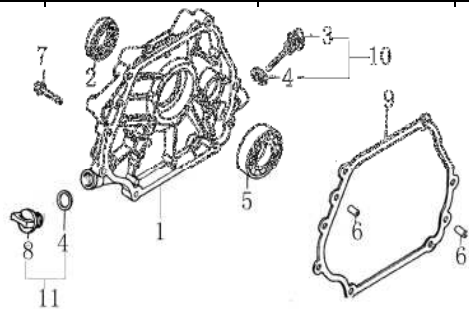

left Crankcase Cover

Pos.	Delenummer	Bestillingsnummer	Delebeskrivelse	Antall
1	12301-KB01-0000	114271	COVER COMP, LEFT CRANKCASE	1
2	T1105025004125600	114601	OIL SEAL, 25×41.25×6	1
3	14312-KB01-0000	114312	DIPSTICK	1
4	14303-KB01-0000	114307	O-RING	1
5	92102-00000006205	114556	BEARING, 6205	1
6	91521-08001400000	114548	PIN, DOWEL, 8×14	2
7	B057890008003270B	114584	BOLT, FLANGE, 8×32	6
8	14315-KB01-0000	114315	OIL FILLER PLUG	1
9	90208-KB01-0000	114518	GASKET, CASE COVER	1
10	14301-KB01-0000	114304	DIPSTICK COMP	1
11	14311-KB01-0000	114310	OIL FILLER PLUG COMP	1