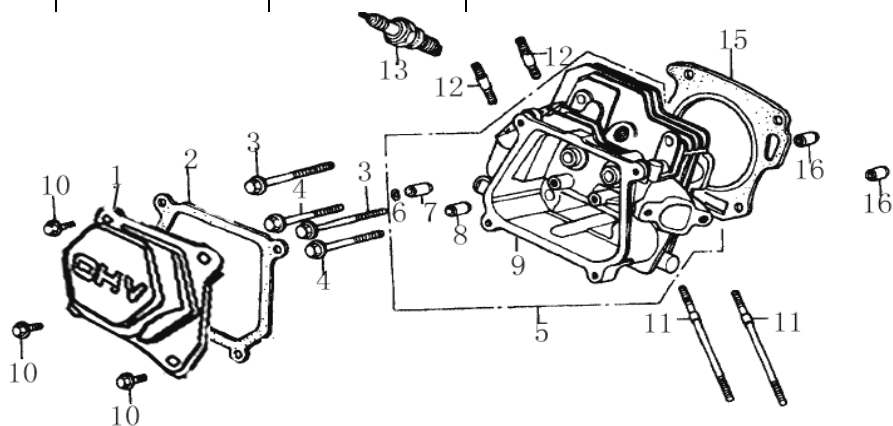

Cylinder Head

Pos.	Delenummer	Bestillingsnummer	Delebeskrivelse	Antall
1	11221-KB01-0700	114259	COVER COMP, HEAD	1
2	90229-KB01-0100	114520	GASKET, HEAD COVER	1
3	B057890008005570B	114587	BOLT, FLANGE, 8×55	2
4	B057890008005570N	114588	BOLT, FLANGE, 8×55	2
5	1122B-KB01-0000		CYLINDER HEAD COMP	-
	1122B-LB16-0000	114261	CYLINDER HEAD COMP	1
6	B000930006000000B	114559	CLIP, VALVE GUIDE	1
7	11247-KB01-0000	114265	GUIDE, EX. VALVE	1
8	11246-KB01-0000	114264	GUIDE, IN. VALVE	1
9	11245-KB01-0000	114263	CYLINDER HEAD	1
10	B057890006001470B	114574	BOLT, FLANGE, 6×14	4
11	91127-KB01-0000	114531	BOLT, STUD, 6×113	2
12	91138-KB03-0000	114536	BOLT, STUD, 8×34	2
13	81300-KB01-0000	103977	PLUG, SPARK	1
14	18007-KB01-0000	114395	GASKET, MUFFLER	1
15	9022B-KB01-0000		GASKET, CYLINDER HEAD	-
	9022B-LB16-0000	114522	GASKET, CYLINDER HEAD	1
16	91521-10001600000	114549	PIN, DOWEL, 10×16	2

Crankcase Comp.

Pos.	Delenummer	Bestillingsnummer	Delebeskrivelse	Antall
1	24620-KB01-0000	114450	GOVERNOR KIT	1
2	12007-KB01-0000		CRANKCASE COMP.	-
	12007-LB16-0000	114266	CRANKCASE COMP.	1
3	87400-KB01-0100	114513	OIL SENSOR	1
4	87420-KB01-0000	114515	AMPLIFIER	4,8
5	24622-KB01-0000	114453	SLIDER, GOVERNOR	1
6	24628-KB01-0000	114461	WASHER	1
7	24623-KB01-0000	114454	CLIP, GOVERNOR HOLDER	1
8	24624-KB01-0000	114455	WEIGHT, GOVERNOR	2
9	24626-KB01-0000	114459	SLAVE GEAR GOVERNOR	1
10	24625-KB01-0000	114457	PIN, GOVERNOR WEIGHT	2
11	24628-KB01-0000	114461	WASHER	1
12	24606-KB01-0000	114444	PIN, LOCK	1
13	90101-10052000190	114516	O-RING	1
14	24605-KB01-0000	114442	GOVERNOR ARM SHAFT	1
15	92102-00000006205	114556	RADIAL BALL BEARING(6205)	1
16	90101-10090000180	114517	O-RING,9MM	1
17	B061770110000060B	114597	NUT, FLANGE, 10MM	1
18	B057890006001670B	114575	BOLT, FLANGE, 6×16	2
19	T1105025004125600	114601	OIL SEAL, 25×41.25×6	1
20	91103-KB01-0000	114526	BOLT, DRAIN PLUG	2
21	91302-91001516000	114539	WASHER.10×16×1.5	2
22	24621-KB01-0000	114452	SHAFT	1