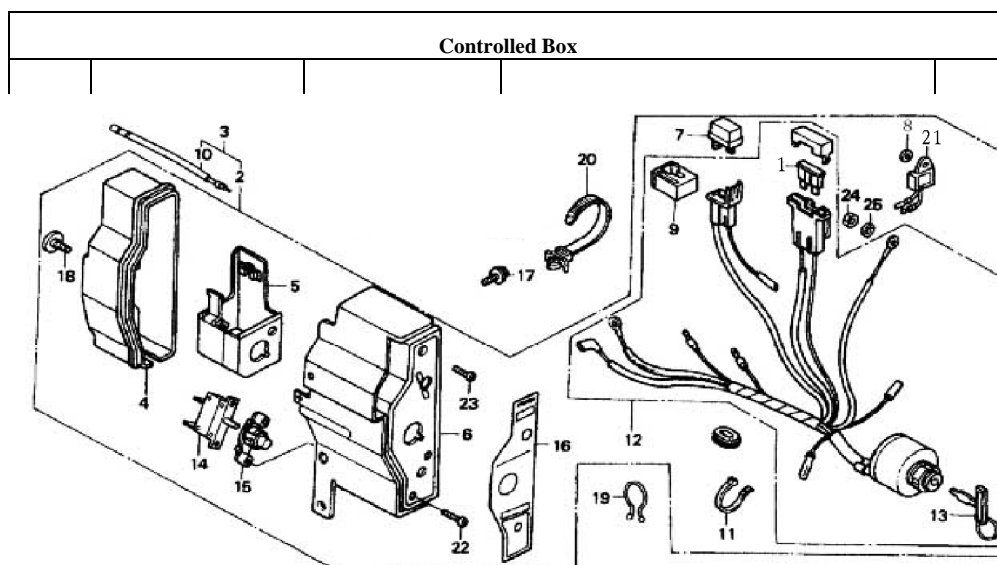

Pos.	Delenummer	Bestillingsnummer	Delebeskrivelse	Antall
1	82249-KB12-0000		FUSE	
2	82243-KB12-0000		CONTROLLED BOX, START	
3	82240-KB12-0000		CONTROLLER Assy.	
4	82244-KB12-0000		BACK COVER	
5	82245-KB12-0000	114495	SKELETON	1
6	82246-KB12-0000		FRONT COVER	
7	82247-KB12-0000	114497	RECTIFIER B	1
8	B061700005000060B		NUT ,FLANGE, M5	
9	82248-KB12-0000	114498	RECTIFIER C	1
10	82241-KB12-0000		INPUT LINE	
11	82249-KB12-0000		LINE CLIP	
12	82241-KB12-0000		MODULE CONTROLLED	
13	TD2002-C04-0000		KEY	
14	82250-KB12-0000		FUSE RENEWED	
15	82251-KB12-0000		BUTTON FUSE RENEWED	
16	T09999-KB12-0000		LABEL	
17	B057890006001270B	114573	BOLT, FLANGE, 6×12	2
18	B008180005000800B	114564	BOLT, FLANGE, 5×8	1
19	82253-KB12-0000		CLIP1, WIRE	
20	82254-KB12-0000		CLIP2, WIRE	
21	82248-KB12-0000	114498	RECTIFIER C	1
22	B057890004001070B	114567	BOLT, FLANGE, 4×10	2
23	B008180004001200B	114563	BOLT, FLANGE, 4×12	1
24	B061700005000060B		NUT, FLANGE, 5	
25	B000970205000000B	114562	WASHER φ5	1
26	82250-KB12-0000		FUSE (5A)