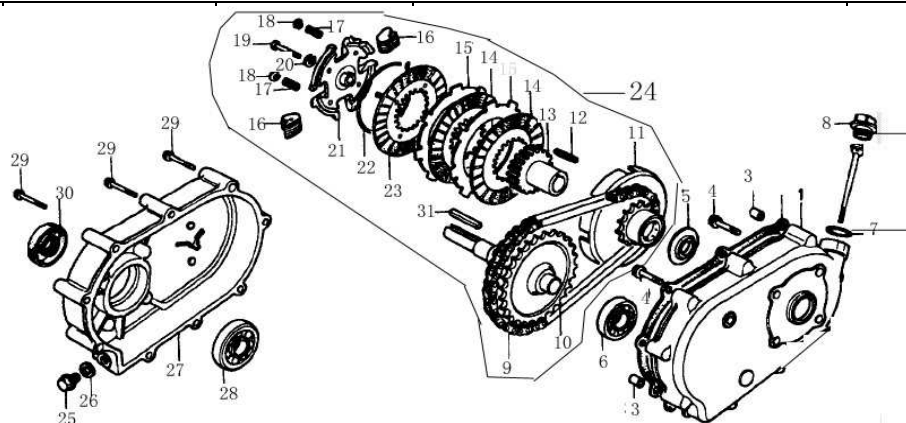

ZS168FA/FB-4 Clutch 1/2 Deceleration

Pos.	Delenummer	Bestillingsnummer	Delebeskrivelse	Antall
1	23431-KB05-0000	114435	LEFT COVER ,DECELERATION GEARBOX	1
2	90233-KB05-0000	114524	PACKING, CASE COVER	1
3	91521-08001000000	114546	DOWEL PIN 8×10	2
4	B057890008003270B	114584	BOLT,FLANGE,M8×22	5
5	22112-KB05-0000	114430	WASHER,CLUTCH	1
6	92102-00000006205	114556	BEARING 6205	1
7	14303-KB05-0000	114308	O-RING	1
8	14312-KB05-0000	114313	DIPSTICK	1
9	26400-428H-0036	114464	428 CHAIN	1
10	26600-KB05-0000	114465	OUTPUT SHAFT COMP.	1
11	22111-KB05-0000	114429	SLEEVE ,SPINDLE	1
12	91606-0430500500	114555	KEY 5×5×43	1
13	22103-KB05-0000	114421	CENTER BUSH	1
14	22104-KB05-0000	114422	FRICTION PLATE	2
15	22105-KB05-0000	114423	DRIVEN PLATE	2
16	22101-KB05-0000	114420	FLY WEIGHT	48
17	22107-KB05-0000	114425	SPRING	2
18	22108-KB05-0000	114426	CLIP	2
19	B057890008003070B	114583	BOLT M8×30	1
20	B061700008000000B	114591	BOLT M8	1
21	22109-KB05-0000	114427	DRIVE PLATE	1
22	22110-KB05-0000	114428	CIRCLIP,FLYWEIGHT	1
23	22106-KB05-0000	114424	SCALEBOARD,FRICTION PIECE	1
24	22100-KB05-0000	114419	CLUTCH COMP.	1
25	91103-KB05-0000	114527	BOLT, DRAIN PLUG	1
26	91302-91001516000	114539	WASHER	1
27	23421-KB05-0000	114434	RIGHT COVER , DECELARATION GEARBOX	1
28	92102-00000006206	114557	BEARING 6206	1
29	B057890006005570B	114581	BOLT,FLANGE,M6×55	9
30	T1205003000500700	114603	OIL SEAL 30×50×7	1
31	91606-0340700700	114554	KEY 7×7×34	1
32	14301-KB05-0000	114305	DIPSTICK COMP	1