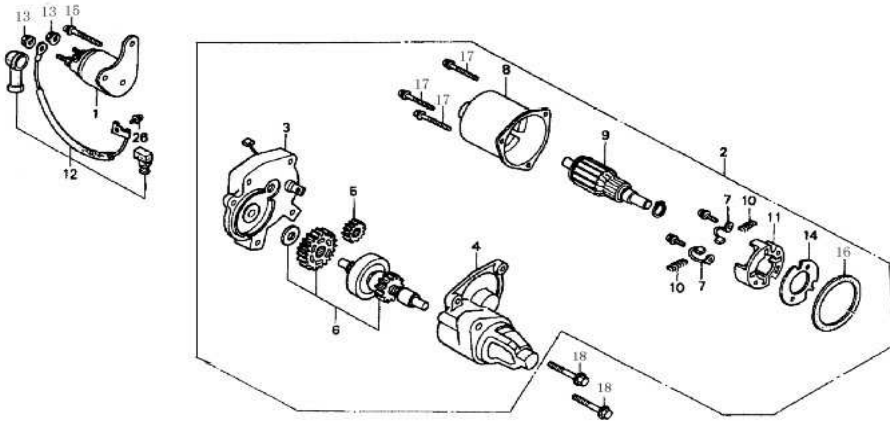

Startup Electromotor Assy.

Pos.	Delenummer	Bestillingsnummer	Delebeskrivelse	Antall
2	82230-KB12-0000	113504	STARTUP ELECTROMOTOR	1
18	B057890008003570B	114585	BOLT, FLANGE, 8x35	2