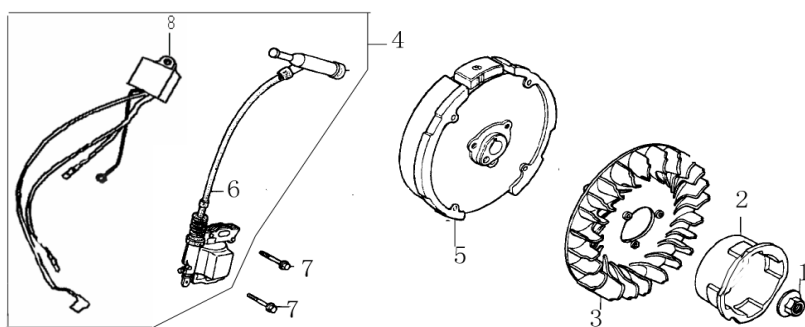

Flywheel

Pos.	Delenummer	Bestillingsnummer	Delebeskrivelse	Antall
1	B061770004000070B	114592	NUT, SPECIAL, M4	1
2	21520-KB01-0000	114413	PULLEY, STARTER	1
3	19102-KB01-0000	114402	FAN, COOLING	1
4	81200-KB01-0000	114473	COIL ASSY., IGNITION	1
5	82150-KB01-0000	114479	FLYWHEEL COMP.	1/-
6	81100-KB01-0000	114472	HIGH VOLTAGE BOX	1
7	B057890006002570B	114577	BOLT, FLANGE, M6×25	2
8	09003-KB01-0000	114256	TRIGGER, IGNITION	1