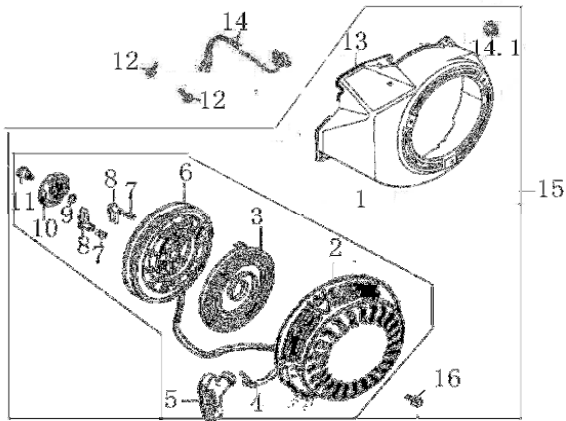

Recoil Starter

Pos.	Delenummer	Bestillingsnummer	Delebeskrivelse	Antall
1	21510-KB01-0600		STARTER COMP, RECOIL	
2	21519-KB01-0000		STARTER COVER COMP, RECOIL	
3	21514-KB01-0000	104585	SPRING, STARTER RETURN	1
4	21517-KB01-0000	113677	ROPE, RECOIL STARTER	1
5	21516-KB01-0000	104587	HANDLE, STARTER	1
6	21511-KB01-0000	104588	REEL, RECOIL STARTER	1
7	21515-KB01-0000	113672	SPRING, RETURN	1
8	21512-KB01-0000	113678	RATCHET, STARTER	2
9	21518-KB01-0000	113679	SPRING	1
10	21513-KB01-0000	113671	RATCHET, GUIDE	1
11	21521-KB01-0000	113670	BOLT, SETTING	1
12	B057890006001470B	114574	BOLT, FLANGE, 6×14	4
13	21530-KB01-0400	114416	FAN COVER COMP.	1
14	72380-KB01-0000	103967	SWITCH ASSY, ENGINE STOP	1
14,1	21531-KB01-0000	114418	GROMMET, DRAIN HOLE	1
15	21500-KB01-0000	103969	RECOIL STARTER ASSY	1
16	B057870006001070B	114566	BOLT, FLANGE, 6×10	3