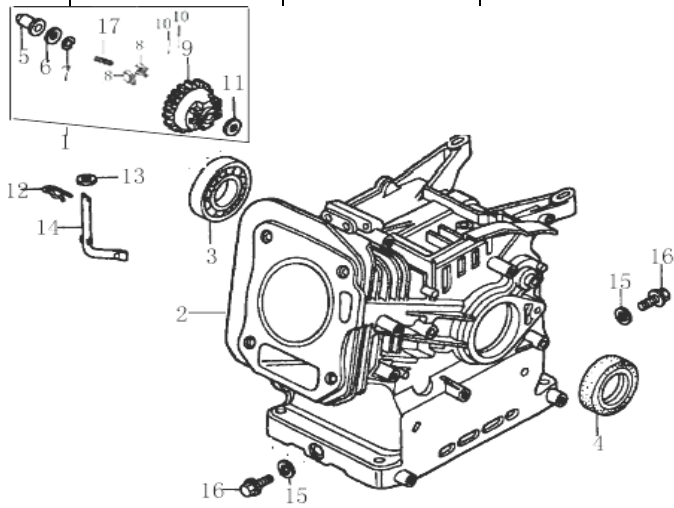

Crankcase Comp.

Pos.	Delenummer	Bestillingsnummer	Delebeskrivelse	Antall
1	24620-KB01-0000	114450	GOVERNOR GEAR KIT	1
2	12007-KB01-0100		CRANKCASE COMP.	-
	12007-LB16-0100	114267	CRANKCASE COMP.	1
3	92102-00000006205	114556	RADIAL BALL BEARING(6205)	1
4	T1105025004125600	114601	OIL SEAL, 25×41.25×6	1
5	24622-KB01-0000	114453	SLIDER, GOVERNOR	1
6	24628-KB01-0000	114461	WASHER	1
7	24623-KB01-0000	114454	CLIP, GOVERNOR HOLDER	1
8	24624-KB01-0000	114455	WEIGHT, GOVERNOR	2
9	24626-KB01-0000	114459	SLAVE GEAR ,GOVERNOR	1
10	24625-KB01-0000	114457	PIN, GOVERNOR WEIGHT	2
11	24628-KB01-0000	114461	WASHER	1
12	24606-KB01-0000	114444	PIN, LOCK	1
13	90101-10052000190	114516	O-RING	1
14	24605-KB01-0000	114442	GOVERNOR ARM	1
15	91302-91001516000	114539	WASHER.10×16×1.5	2
16	91103-KB01-0000	114526	BOLT, DRAIN PLUG	2
17	24621-KB01-0000	114452	SHAFT	1