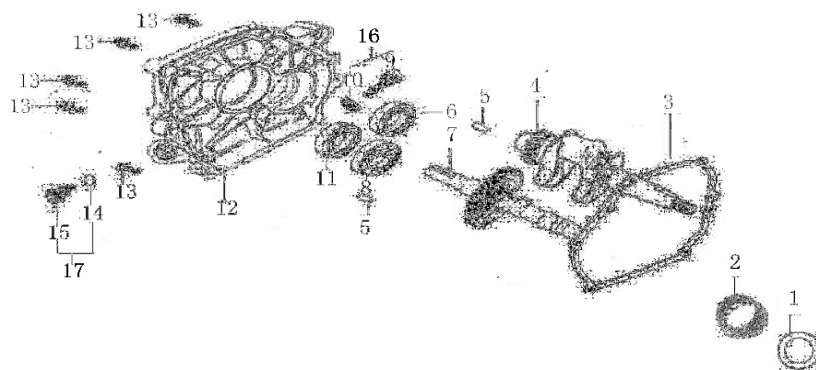

ZS168FA/B-5 (Camshaft 1/2 Decelaration)

Pos.	Delenummer	Bestillingsnummer	Delebeskrivelse	Antall
1	91306-92051030X0E	114544	WASHER, $\varnothing 20.5 \times \varnothing 30 \times 1$	1
2	92102-00009400-10	114558	BALL BEARING, $\varnothing 26 \times \varnothing 20 \times 10$	1
3	90208-KB01-0000	114518	GASKET, CASE COVER	1
4	13230-KB01-7100	114300	CRANKSHAFT	1
5	91521-08001400000	114548	PIN, DOWEL, 8x14	2
6	92102-00000006205	114556	BEARING 6205	1
7	15100-KB06-0000	114319	CAMSHAFT	1
8	92102-00000006205	114556	BEARING 6205	1
9	14312-KB01-0000	114312	DIPSTICK	1
10	14303-KB01-0000	114307	O-RING	1
11	T1105025004125600	114601	OIL SEAL 25x41.25x6	1
12	12301-KB06-0000	114272	LEFT COVER , CRANKCASE	1
13	B057890008003270B	114584	BOLT,FLANGE, M8x32	6
14	14303-KB01-0000	114307	O-RING	1
15	14315-KB01-0000	114315	OIL FILLER CAP	1
16	14301-KB01-0000	114304	OIL DIPSTICK COMP	1
17	14311-KB01-0000	114310	CAP COMP, OILFILLER	1