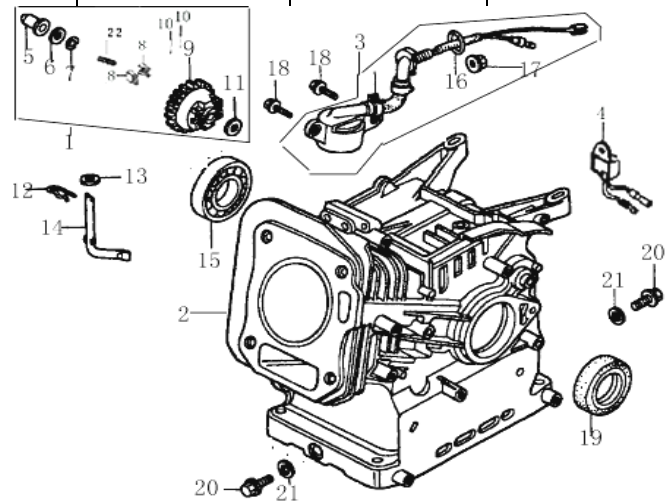

Cylinder Head

Pos.	Delenummer	Bestillingsnummer	Delebeskrivelse	Antall
1	11221-KB01-0700	114259	COVER COMP, HEAD	1
2	90229-KB01-0100	114520	GASKET, HEAD COVER	1
3	B057890008005570B	114587	BOLT, FLANGE, 8×55	2
4	B057890008005570N	114588	BOLT, FLANGE, 8×55	2
5	1122B-KB01-0000		CYLINDER HEAD COMP	-
	1122B-LB16-0000	114261	CYLINDER HEAD COMP	1
6	B000930006000000B	114559	CLIP, VALVE GUIDE	1
7	11247-KB01-0000	114265	GUIDE, EX. VALVE	1
8	11246-KB01-0000	114264	GUIDE, IN. VALVE	1
9	11245-KB01-0000	114263	CYLINDER HEAD	1
10	B057890006001470B	114574	BOLT, FLANGE, 6×14	4
11	91127-KB01-0000	114531	BOLT, STUD, 6×113	2
12	91138-KB03-0000	114536	BOLT, STUD, 8×34	2
13	81300-KB01-0000	103977	PLUG, SPARK	1
14	18007-KB01-0000	114395	GASKET, MUFFLER	1
15	9022B-KB01-0000		GASKET, CYLINDER HEAD	-
	9022B-LB16-0000	114522	GASKET, CYLINDER HEAD	1
16	91521-10001600000	114549	PIN, DOWEL, 10×16	2

Crankcase Comp.

Pos.	Delenummer	Bestillingsnummer	Delebeskrivelse	Antall
1	24620-KB01-0000	114450	GOVERNOR KIT	1
2	12007-KB01-0000		CRANKCASE COMP.	-
	12007-LB16-0000	114266	CRANKCASE COMP.	1
3	87400-KB01-0100	114513	OIL SENSOR	1
4	87420-KB01-0000	114515	AMPLIFIER	4,8
5	24622-KB01-0000	114453	SLIDER, GOVERNOR	1
6	24628-KB01-0000	114461	WASHER	1
7	24623-KB01-0000	114454	CLIP, GOVERNOR HOLDER	1
8	24624-KB01-0000	114455	WEIGHT, GOVERNOR	2
9	24626-KB01-0000	114459	SLAVE GEAR GOVERNOR	1
10	24625-KB01-0000	114457	PIN, GOVERNOR WEIGHT	2
11	24628-KB01-0000	114461	WASHER	1
12	24606-KB01-0000	114444	PIN, LOCK	1
13	90101-10052000190	114516	O-RING	1
14	24605-KB01-0000	114442	GOVERNOR ARM SHAFT	1
15	92102-00000006205	114556	RADIAL BALL BEARING(6205)	1
16	90101-10090000180	114517	O-RING,9MM	1
17	B061770110000060B	114597	NUT, FLANGE, 10MM	1
18	B057890006001670B	114575	BOLT, FLANGE, 6×16	2
19	T1105025004125600	114601	OIL SEAL, 25×41.25×6	1
20	91103-KB01-0000	114526	BOLT, DRAIN PLUG	2
21	91302-91001516000	114539	WASHER.10×16×1.5	2
22	24621-KB01-0000	114452	SHAFT	1