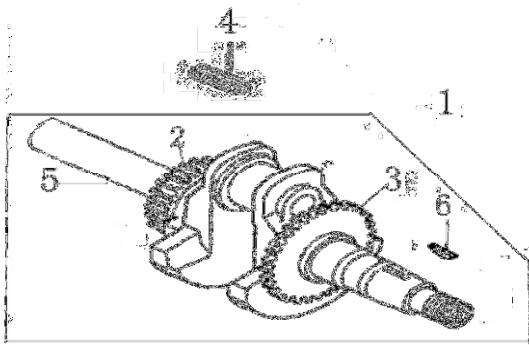

Crankcase Comp.

Pos.	Delenummer	Bestillingsnummer	Delebeskrivelse	Antall
1	24620-KB01-0000	114450	GOVERNOR GEAR KIT	1
2	12007-KB01-0100		CRANKCASE COMP.	-
	12007-LB16-0100	114267	CRANKCASE COMP.	1
3	92102-00000006205	114556	RADIAL BALL BEARING(6205)	1
4	T1105025004125600	114601	OIL SEAL, 25×41.25×6	1
5	24622-KB01-0000	114453	SLIDER, GOVERNOR	1
6	24628-KB01-0000	114461	WASHER	1
7	24623-KB01-0000	114454	CLIP, GOVERNOR HOLDER	1
8	24624-KB01-0000	114455	WEIGHT, GOVERNOR	2
9	24626-KB01-0000	114459	SLAVE GEAR ,GOVERNOR	1
10	24625-KB01-0000	114457	PIN, GOVERNOR WEIGHT	2
11	24628-KB01-0000	114461	WASHER	1
12	24606-KB01-0000	114444	PIN, LOCK	1
13	90101-10052000190	114516	O-RING	1
14	24605-KB01-0000	114442	GOVERNOR ARM	1
15	91302-91001516000	114539	WASHER.10×16×1.5	2
16	91103-KB01-0000	114526	BOLT, DRAIN PLUG	2
17	24621-KB01-0000	114452	SHAFT	1

left Crankcase Cover

Pos.	Delenummer	Bestillingsnummer	Delebeskrivelse	Antall
1	12301-KB01-0000	114271	COVER COMP, LEFT CRANKCASE	1
2	T1105025004125600	114601	OIL SEAL, 25×41.25×6	1
3	14312-KB01-0000	114312	DIPSTICK	1
4	14303-KB01-0000	114307	O-RING	1
5	92102-00000006205	114556	BEARING, 6205	1
6	91521-08001400000	114548	PIN, DOWEL, 8×14	2
7	B057890008003270B	114584	BOLT, FLANGE, 8×32	6
8	14315-KB01-0000	114315	OIL FILLER PLUG	1
9	90208-KB01-0000	114518	GASKET, CASE COVER	1
10	14301-KB01-0000	114304	DIPSTICK COMP	1
11	14311-KB01-0000	114310	OIL FILLER PLUG COMP	1

Crankshaft Assy.

说明：曲轴
输出端的规
格根据客户
要求制作。

Pos.	Delenummer	Bestillingsnummer	Delebeskrivelse	Antall
1	13230-KB01-xxxx		CRANKSHAFT COMP	-
	13230-LB16-xxxx	114301	CRANKSHAFT COMP	1
2	13222-KB01-0000	114296	TIME DRIVE GEAR	1
3	13223-KB01-0000	114298	SPEED-REGULATING DRIVE GEAR	1
4			KEY	1
5			CRANKSHAFT COMP	1
6	91601-KB01-0000	114552	SPECIAL WOODRUFF KEY	1