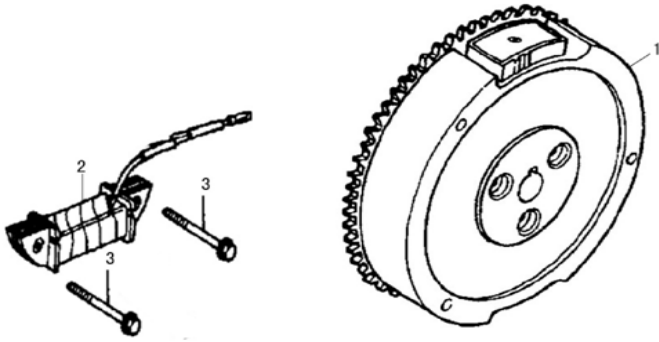

Flywheel

Pos.	Delenummer	Bestillingsnummer	Delebeskrivelse	Antall
1	82150-KB12-0000	114480	FLYWEEL COMP.	1
2	82108-KB12-0000	114476	COIL ASSY., CHARGE	1
3	B057890006003070B	114580	BOLT,FLANGE, 6×30	2