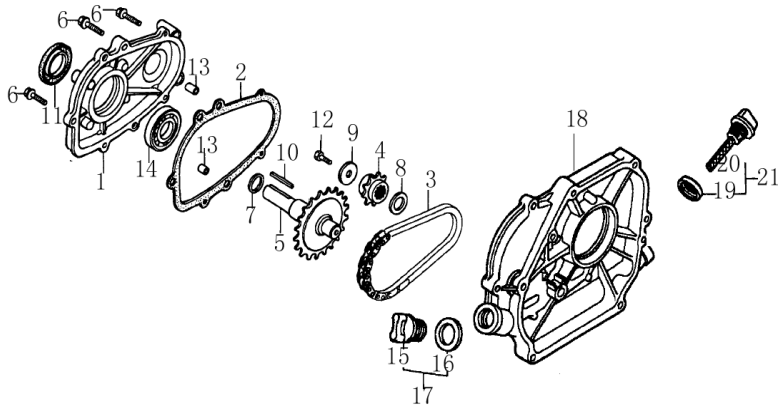

ZS168FA/B-6 (Double Chain 1/2 Decelration)

Pos.	Delenummer	Bestillingsnummer	Delebeskrivelse	Antall
1	23411-KB07-0000	114433	COVER,REDUCTION GEARBOX	1
2	90233-KB07-0000	114525	PACKING	1
3	26400-006B-2034	114463	CHAIN COMP	1
4	23401-KB07-0000	114431	DRIVE SPROCKET WHEEL	1
5	23403-KB07-0000	114432	DRIVEN SPROCKET WHEEL	1
6	B057890006002770B	114578	BOLT,FLANGE, M6×27	5
7	91306-9206033000E	114545	WASHER 20.6×30×0.3	1
8	91302-92064033000	114541	WASHER 20.6×33×4	1
9	91302-90864025000	114538	WASHER 8.6×25×4	1
10	91606-0190400400	114553	KEY 4×4×19	1
11	T1105025004125600	114601	OIL SEAL	1
12	B057890008002570B	114582	BOLT ,FLANGE, M8×25	1
13	91521-08001400000	114548	PIN, DOWEL 8×14	2
14	92102-00000006205	114556	BEARING 6205	1
15	14315-KB01-0000	114315	CAP, OILFILLER	1
16	14303-KB01-0000	114307	O-RING	5
17	14311-KB01-0000	114310	CAP COMP, OILFILLER	1
18	12301-KB07-0000	114273	CRANKCASE COVER ASSY	1
19	14303-KB01-0000	114307	O-RING	1
20	14312-KB01-0000	114312	DIPSTICK	1
21	14301-KB01-0000	114304	DIPSTICK COMP	1