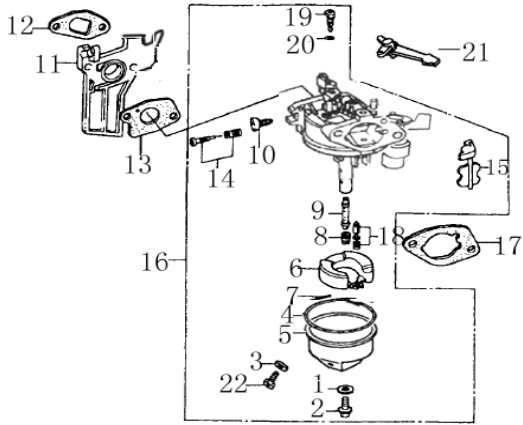

Carburetor

Pos.	Delenummer	Bestillingsnummer	Delebeskrivelse	Antall
1	17189-KB01-0000	114391	GASKET	1
2	17159-KB01-0000	114379	SCREW	1
3	17188-KB01-0000	114390	GASKET	1
4	17157-KB01-0000	114377	GASKET	1
5	17153-KB01-0000	114375	CHAMBER SET, FLOAT	1
6	17152-KB01-0000	114374	FLOAT SET	1
7	17171-KB01-0000	114385	SHAST SET, FLOAT	1
8	17162-KB01-0000	114381	JET, MAIN	1
9	17168-KB01-0000	114383	NOZZLE, MAIN	1
10	17158-KB01-0000	114378	SCREW, THROTTLE ADJUSTING	1
11	17112-KB01-0000	114370	INSULATOR, CARBURETOR	1
12	17107-KB01-0000	114368	PACKING, INSULATOR	1
13	17182-KB01-0000	114386	PACKING, CARBURETOR	1
14	17130-KB01-0000	114373	SCREW SET, PILOT	1
15	17154-KB01-0000	114376	CHOKE SET	1
16	17100-KB01-0000		CARBURETOR Assy.	-
	17100-LB16-1000	103966	CARBURETOR Assy.	1
17	17113-KB01-0000	114372	PACKING, AIR CLEANER	1
18	17170-KB01-0000	114384	VALVE SET, FLOAT	1
19	17161-KB01-0000	114380	JET SET, PILOT.	1
20	17194-KB01-0000	114392	CARBURETOR PACKING	1
21	17163-KB01-0000	114382	LEVER COMP., CHOKE	1
22	17186-KB01-0000	114389	DRAIN SCREW SET	1