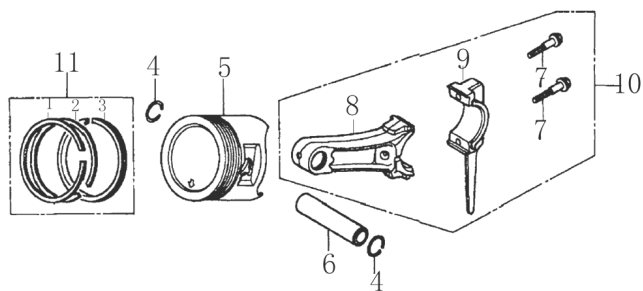

Piston Connecting Rod Assy.

Pos.	Delenummer	Bestillingsnummer	Delebeskrivelse	Antall
1	13103-KB01-0000	114279	FIRST RING SET, PISTON	1
2	13104-KB01-0000	114281	SECOND RING SET, PISTON	1
3	13120-KB01-0000	114286	OIL RING SET, PISTON	1
4	13105-KB01-0000	114283	CLIP, PISTON PIN, 18MM	2
5	13101-KB01-0000		PISTON	-
	13101-LB16-0000	114275	PISTON	1
6	13102-KB01-0000	114277	PIN, PISTON	1
7	13215-KB01-0000	114292	BOLT,CONNECTING ROD	2
8	13204-KB01-0000	114288	CONNECTING ROD	1
9	13214-KB01-0000	114290	CONNECTING ROD COVER	1
10	13220-KB01-0000	114294	CONNECTING ROD COMP	1
11	1310A-KB01-0000	114284	RING SET COMP, PISTON	1