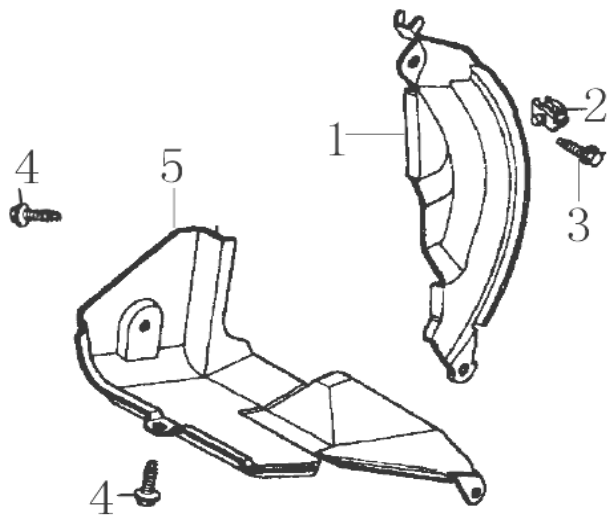

Camshaft

Pos.	Delenummer	Bestillingsnummer	Delebeskrivelse	Antall
1	15100-KB01-0000		CAMSHAFT ASSY.	-
	15100-LB16-0000	114320	CAMSHAFT ASSY.	1
2	15321-KB01-0000	114322	ROD, PUSH	2
3	15415-KB01-0000	114331	BOLT, PIVOT	2
4	15401-KB01-0000	114325	ARM, VALVE ROCKER	2
5	15403-KB01-0000	114327	ADJUSTING NUT, VALVE	2
6	15414-KB01-0000	114330	NUTT, PIVOT LOCKING	2
7	15701-KB01-0000	114333	VALVE, INLET	1
8	15702-KB01-0000	114335	VALVE, EXHAUST	1
9	15703-KB01-0000	114337	SPRING, VALVE	2
10	15711-KB01-0000	114340	INTAKE VALVE SPRING SEAT	1
11	15712-KB01-0000	114342	EXHAUST VALVE SPRING SEAT	1
12	15713-KB01-0000	114344	ADJUSTER, EX. VALVE	1
13	15406-KB01-0000	114328	PLATE, PUSH ROD GUIDE	1
14	1572B-KB03-0000	114346	VALVE SEAL	1
15	15002-KB01-0000		LIFTER, VALVE	-
	15002-LB16-0000	114317	LIFTER, VALVE	2

Side Plate

Pos.	Delenummer	Bestillingsnummer	Delebeskrivelse	Antall
1	19112-KB01-0100	114404	SHROUD COMP.	1
2	10061-KB01-0000	114258	CLIP, WIRE	1
3	B057890006002070B	114576	BOLT, FLANGE, 6×20	1
4	B057890006001070B	114572	BOLT, FLANGE, 6×14	2
5	19113-KB01-0000	114406	PLATE, SIDE (OIL ALERT)	1