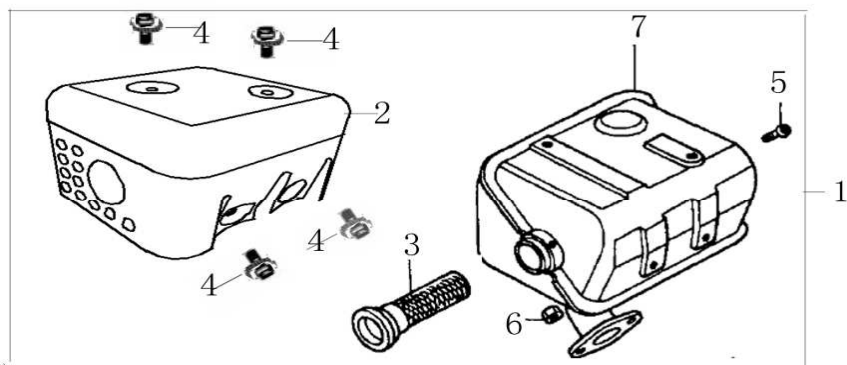

Muffler COMP.

Pos.	Delenummer	Bestillingsnummer	Delebeskrivelse	Antall
1	18000-KB01-0000	114393	MUFFLER COMP.	1
2	18040-KB01-0100	114398	SHIEKD, MUFFLER	1
3	18013-KB01-0000	114397	ARRESTER, SPARK	1
4	B057890005000870B	114568	BOLT, FLANGE, 5x8	4
5	B008470004000670B	114565	SCREW, TAPPING, 4x6	1
6	B061700008000000B	114591	NUT, HEX, 8MM	2
7	18004-KB01-0000	114394	MUFFLER BODY	1