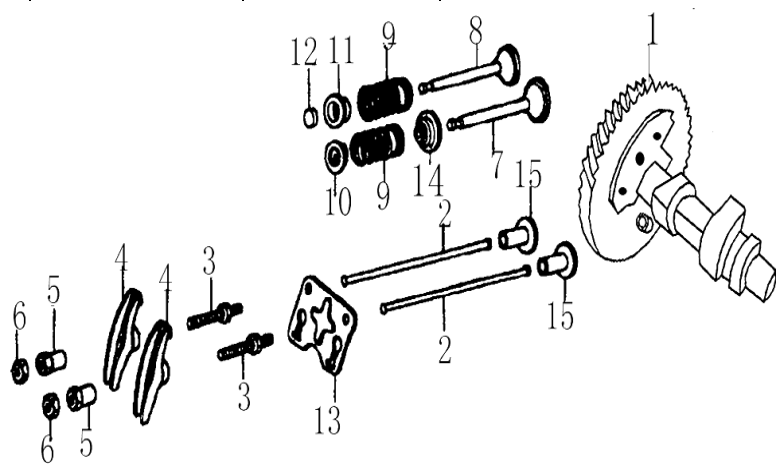

left Crankcase Cover

Pos.	Delenummer	Bestillingsnummer	Delebeskrivelse	Antall
1	12301-KB01-0000	114271	COVER COMP, LEFT CRANKCASE	1
2	T1105025004125600	114601	OIL SEAL, 25×41.25×6	1
3	14312-KB01-0000	114312	DIPSTICK	1
4	14303-KB01-0000	114307	O-RING	1
5	92102-00000006205	114556	BEARING, 6205	1
6	91521-08001400000	114548	PIN, DOWEL, 8×14	2
7	B057890008003270B	114584	BOLT, FLANGE, 8×32	6
8	14315-KB01-0000	114315	OIL FILLER PLUG	1
9	90208-KB01-0000	114518	GASKET, CASE COVER	1
10	14301-KB01-0000	114304	DIPSTICK COMP	1
11	14311-KB01-0000	114310	OIL FILLER PLUG COMP	1

Piston Connecting Rod Assy.

Pos.	Delenummer	Bestillingsnummer	Delebeskrivelse	Antall
1	13103-KB01-0000	114279	FIRST RING SET, PISTON	1
2	13104-KB01-0000	114281	SECOND RING SET, PISTON	1
3	13120-KB01-0000	114286	OIL RING SET, PISTON	1
4	13105-KB01-0000	114283	CLIP, PISTON PIN, 18MM	2
5	13101-KB01-0000		PISTON	-
	13101-LB16-0000	114275	PISTON	1
6	13102-KB01-0000	114277	PIN, PISTON	1
7	13215-KB01-0000	114292	BOLT,CONNECTING ROD	2
8	13204-KB01-0000	114288	CONNECTING ROD	1
9	13214-KB01-0000	114290	CONNECTING ROD COVER	1
10	13220-KB01-0000	114294	CONNECTING ROD COMP	1
11	1310A-KB01-0000	114284	RING SET COMP, PISTON	1

Camshaft

Pos.	Delenummer	Bestillingsnummer	Delebeskrivelse	Antall
1	15100-KB01-0000		CAMSHAFT ASSY.	-
	15100-LB16-0000	114320	CAMSHAFT ASSY.	1
2	15321-KB01-0000	114322	ROD, PUSH	2
3	15415-KB01-0000	114331	BOLT, PIVOT	2
4	15401-KB01-0000	114325	ARM, VALVE ROCKER	2
5	15403-KB01-0000	114327	ADJUSTING NUT, VALVE	2
6	15414-KB01-0000	114330	NUTT, PIVOT LOCKING	2
7	15701-KB01-0000	114333	VALVE, INLET	1
8	15702-KB01-0000	114335	VALVE, EXHAUST	1
9	15703-KB01-0000	114337	SPRING, VALVE	2
10	15711-KB01-0000	114340	INTAKE VALVE SPRING SEAT	1
11	15712-KB01-0000	114342	EXHAUST VALVE SPRING SEAT	1
12	15713-KB01-0000	114344	ADJUSTER, EX. VALVE	1
13	15406-KB01-0000	114328	PLATE, PUSH ROD GUIDE	1
14	1572B-KB03-0000	114346	VALVE SEAL	1
15	15002-KB01-0000		LIFTER, VALVE	-
	15002-LB16-0000	114317	LIFTER, VALVE	2